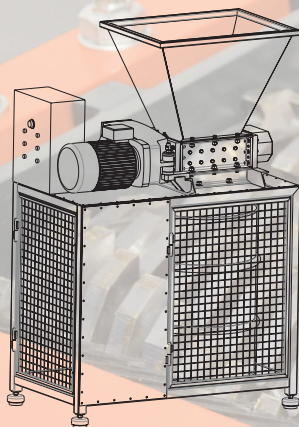

# DR120

Dvojrotorový drvič. Rôzne vyhotovenia  
Twin-shaft shredder. Different modifications

**ING. ČASTULÍK**

TECHNOLÓGIE SPRACOVANIA ODPADOV  
WASTE PROCESSING TECHNOLOGIES

DR120-0-0002

DR120-0-0004

DR120-0-0005

DR120-0-0008

DR120-0-0012

DR120-0-0013  
DR120-0-0300  
DR120-0-0310

DR120-0-0184

Technické údaje a rozmery rôznych vyhotovení dvojrotorového drviča DR120 sa uvádzajú na osobitných letáčkoch, ktoré sú k dispozícii na vyžiadanie

Technical data and dimensions of different modifications of the twin-shaft shredder DR120 are given on separate datasheets, available on request

**ING. ČASTULÍK, s.r.o.**

Sídlo / Site: Ľubovníková 24, 84107 Bratislava, Slovakia  
Prevádzka / Factory: Malacká 58, 90031 Stupava, Slovakia