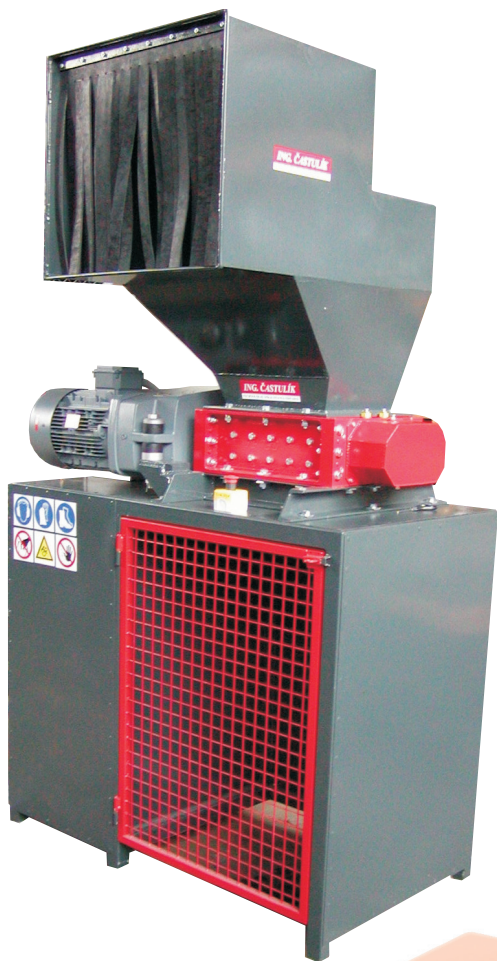

# DR120

Dvojrotorový drvič. Rôzne vyhotovenia  
Twin-shaft shredder. Different modifications

**ING. ČASTULÍK**

TECHNOLÓGIE SPRACOVANIA ODPADOV  
WASTE PROCESSING TECHNOLOGIES

DR120-0-0002

DR120-0-0004

DR120-0-0005