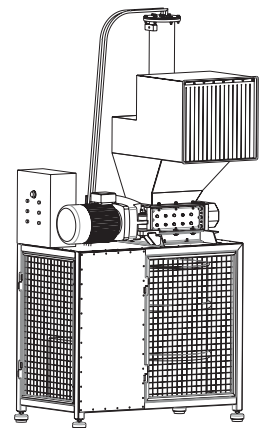

# DR120

Dvojrotorový drvič. Rôzne vyhotovenia  
Twin-shaft shredder. Different modifications

**ING. ČASTULÍK**

TECHNOLÓGIE SPRACOVANIA ODPADOV  
WASTE PROCESSING TECHNOLOGIES

DR120-0-0002

DR120-0-0004

DR120-0-0005