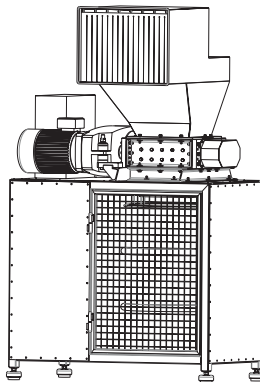

# DR120

Dvojrotorový drvič. Rôzne vyhotovenia  
Twin-shaft shredder. Different modifications

**ING. ČASTULÍK**

TECHNOLÓGIE SPRACOVANIA ODPADOV  
WASTE PROCESSING TECHNOLOGIES

DR120-0-0002

DR120-0-0004

DR120-0-0005

DR120-0-0008

DR120-0-0012

DR120-0-0013  
DR120-0-0300  
DR120-0-0310

DR120-0-0184

Technické údaje a rozmery rôznych vyhotovení dvojrotorového drviča DR120 sa uvádzajú na osobitných letáčkoch, ktoré sú k dispozícii na vyžiadanie

Technical data and dimensions of different modifications of the twin-shaft shredder DR120 are given on separate datasheets, available on request

**ING. ČASTULÍK, s.r.o.**

Sídlo / Site: Ľubovníková 24, 84107 Bratislava, Slovakia  
Prevádzka / Factory: Malacká 58, 90031 Stupava, Slovakia