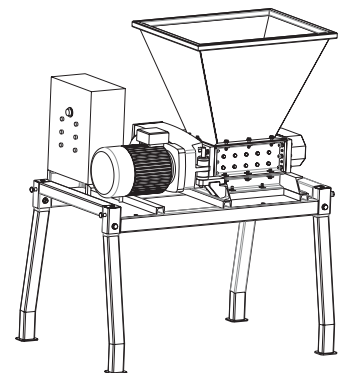

# DR120

Dvojrotorový drvič. Rôzne vyhotovenia  
Twin-shaft shredder. Different modifications

**ING. ČASTULÍK**

TECHNOLÓGIE SPRACOVANIA ODPADOV  
WASTE PROCESSING TECHNOLOGIES

DR120-0-0002

DR120-0-0004

DR120-0-0005

DR120-0-0008

DR120-0-0012

DR120-0-0013  
DR120-0-0300  
DR120-0-0310

DR120-0-0184

Technické údaje a rozmery rôznych vyhotovení dvojrotorového drviča DR120 sa uvádzajú na osobitných letáčkoch, ktoré sú k dispozícii na vyžiadanie

Technical data and dimensions of different modifications of the twin-shaft shredder DR120 are given on separate datasheets, available on request

**ING. ČASTULÍK, s.r.o.**

Sídlo / Site: Ľubovníková 24, 84107 Bratislava, Slovakia  
Prevádzka / Factory: Malacká 58, 90031 Stupava, Slovakia