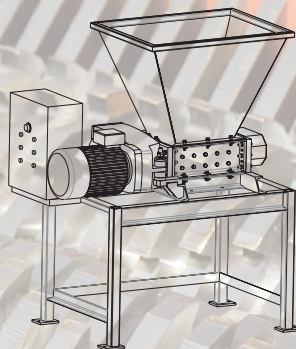

# DR120

Dvojrotorový drvič. Rôzne vyhotovenia  
Twin-shaft shredder. Different modifications

**ING. ČASTULÍK**

TECHNOLÓGIE SPRACOVANIA ODPADOV  
WASTE PROCESSING TECHNOLOGIES

DR120-0-0002

DR120-0-0004

DR120-0-0005

DR120-0-0008

DR120-0-0012

DR120-0-0013  
DR120-0-0300  
DR120-0-0310

DR120-0-0184

Technické údaje a rozmery rôznych vyhotovení dvojrotorového drviča DR120 sa uvádzajú na osobitných letáčkoch, ktoré sú k dispozícii na vyžiadanie

Technical data and dimensions of different modifications of the twin-shaft shredder DR120 are given on separate datasheets, available on request

**ING. ČASTULÍK, s.r.o.**

Sídlo / Site: Ľubovníková 24, 84107 Bratislava, Slovakia  
Prevádzka / Factory: Malacká 58, 90031 Stupava, Slovakia