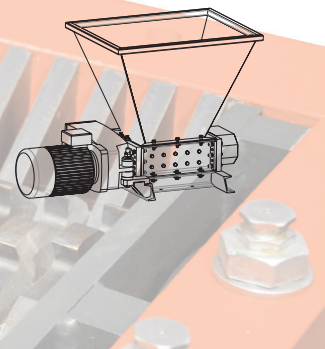

# DR120

Dvojrotorový drvič. Rôzne vyhotovenia  
Twin-shaft shredder. Different modifications

**ING. ČASTULÍK**

TECHNOLÓGIE SPRACOVANIA ODPADOV  
WASTE PROCESSING TECHNOLOGIES

DR120-0-0002

DR120-0-0004

DR120-0-0005

DR120-0-0008

DR120-0-0012

DR120-0-0013  
DR120-0-0300  
DR120-0-0310

DR120-0-0184

Technické údaje a rozmery rôznych vyhotovení dvojrotorového drviča DR120 sa uvádzajú na osobitných letáčkoch, ktoré sú k dispozícii na vyžiadanie

Technical data and dimensions of different modifications of the twin-shaft shredder DR120 are given on separate datasheets, available on request

**ING. ČASTULÍK, s.r.o.**

Sídlo / Site: Ľubovníková 24, 84107 Bratislava, Slovakia  
Prevádzka / Factory: Malacká 58, 90031 Stupava, Slovakia