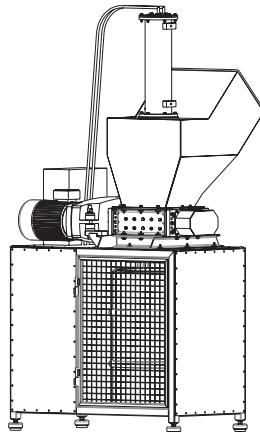

# DR120

Dvojrotorový drvič. Rôzne vyhotovenia  
Twin-shaft shredder. Different modifications

**ING. ČASTULÍK**

TECHNOLÓGIE SPRACOVANIA ODPADOV  
WASTE PROCESSING TECHNOLOGIES

DR120-0-0002

DR120-0-0004

DR120-0-0005

DR120-0-0008

DR120-0-0012

DR120-0-0013  
DR120-0-0300  
DR120-0-0310

DR120-0-0184

Technické údaje a rozmery rôznych vyhotovení dvojrotorového drviča DR120 sa uvádzajú na osobitných letáčkoch, ktoré sú k dispozícii na vyžiadanie